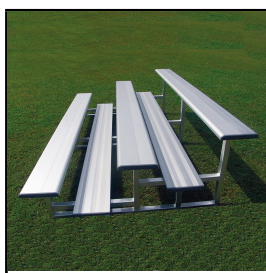

Produktinformationsblatt

Zuschauertribüne

Die zusätzliche Tribüne, flexibel und robust - bei Kübler Sport®. Diese flexibel einsetzbare Zuschauer - Tribüne ist für den Aussenbereich wetterfest konzipiert und bietet bis zu 18 Zuschauern Platz. Auf jeder der drei Ebenen sind 6 Sitzplätze verfügbar. Diese Tribüne ist sehr gut zur Verwendung für Nebenplätze geeignet.

Aufgrund der unterschiedlichen Sitzhöhen bietet die Sportplatz-Tribüne den Zuschauern ausreichende Sicht auf das Spielfeld und ist durch ihre Konzeption aus Aluminium schnell und flexibel einsetzbar. Durch aneinandergereihte Tribünen-Elemente können Sie zusätzliche Sitzplätze schaffen. Die Oberfläche der Sitz- und Trittflächen aus Aluminiumspezialprofil sind zusätzlich eloxiert, äusserst haltbar und rutschhemmend.

Aluminium-Spezialprofil, eloxiert
rutschhemmende Ausstattung von Sitz,- und Trittfläche
Abmessung: Länge 3 m, Höhe 0,83 m, Tiefe: 1,8 m
Gewicht: ca. 170 kg
Kapazität: 18 Zuschauer auf 3 Ebenen
Lieferung zerlegt