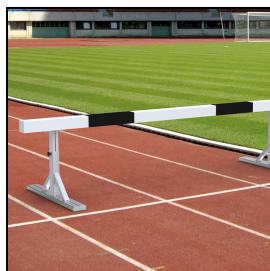

### Hindernishürden-Satz

Hindernishürdensatz für die höchsten Ansprüche, bestehend aus 4 Hindernishürden für den 2000 m und 3000 m Hindernislauf der Frauen und Männer. Die Gesamthöhe für Männer sind 91,4 cm, für Frauen 76,2 cm. Die Hürden lassen sich leicht verstellen. Der verleimte Holzbalken garantiert einen langlebigen Einsatz, auch bei Wind und Wetter. Die Stahlfüsse lassen sich abnehmen. Das Set ist IAAF zertifiziert

Set bestehend aus 4 Hindernishürden

Höhenverstellbar für Wettbewerbe von Männern und Frauen

Wetterfest abnehmbare Stahlfüsse

**Artikelnummer: L2480**