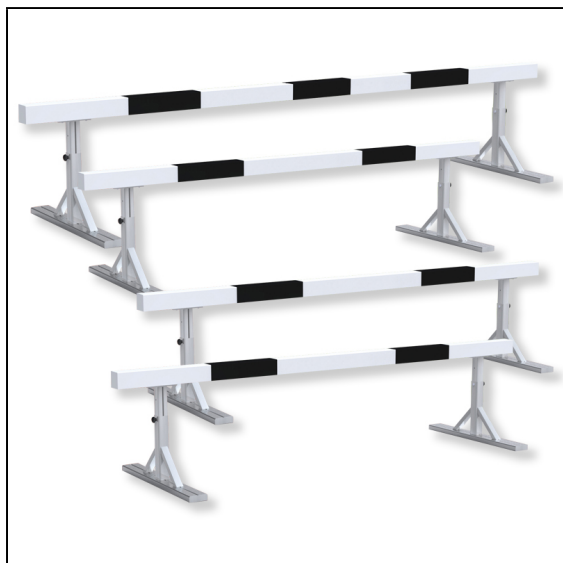

### Hindernishürden-Satz

Hindernishürdensatz für die höchsten Ansprüche, bestehend aus 4 Hindernishürden für den 2000 m und 3000 m Hindernislauf der Frauen und Männer. Die Gesamthöhe für Männer sind 91,4 cm, für Frauen 76,2 cm. Die Hürden lassen sich leicht verstellen. Der verleimte Holzbalken garantiert einen langlebigen Einsatz, auch bei Wind und Wetter. Die Stahlfüsse lassen sich abnehmen. Das Set ist IAAF zertifiziert

Set bestehend aus 4 Hindernishürden

Höhenverstellbar für Wettbewerbe von Männern und Frauen

Wetterfest abnehmbare Stahlfüsse

**Artikelnummer: L2480**

## Zubehör zum Artikel

L2483 - Transportwagen für Hindernishürden -

L2484 - Wassergraben-Abdeckung - Standardausführung

L2485 - Wassergraben-Abdeckung - mit Aufkantung

L2486 - Aluminium-Unterkonstruktion -