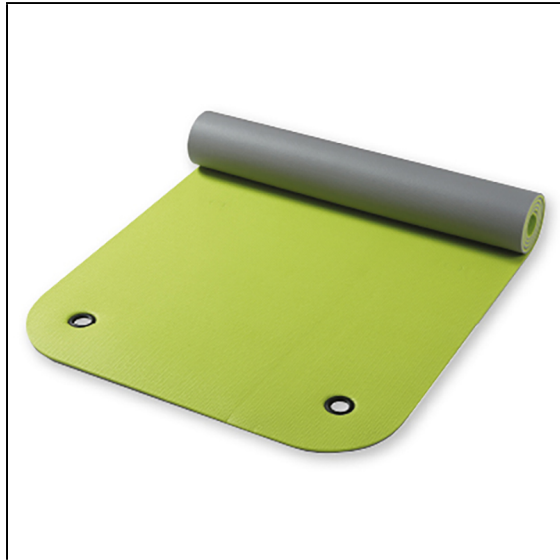

Wiba Sport AG
Spahau 1 • 6014 Luzern
Telefon 041 250 80 80
info@wiba-sport.ch
www.wiba-sport.ch

Produktinformationsblatt

Gymnastikmatte Bicolor

Attraktive und pflegeleichte Matte aus 8 mm starkem Schaumstoff.
Speziell geprägte Oberfläche für rutschfesten Stand. 100% Polyester mit Vinylbeschichtung und antimicrobieller Ausführung.
Masse (L x B x H). 180 x 65 x 0,8 cm
Rutschfest
Hygienisch

Artikelnummer: G4821

Zubehör zum Artikel

44025 - Wandhalter für Gymnastikmatten -