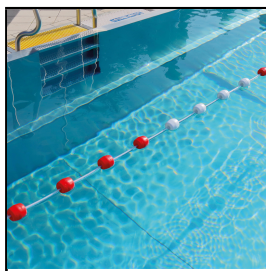

Artikelnummer: W7602