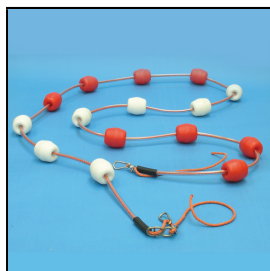

Artikelnummer: W7602