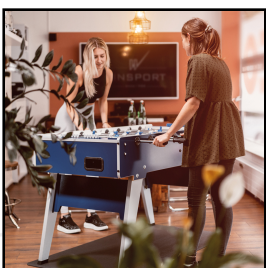

Produktinformationsblatt

Garlando® Tischkicker MasterCup Foldy

Das Modell "Foldy" besticht nicht nur durch seine tollen Farben und dem Design, sondern auch durch die hervorragende Verarbeitung und Stabilität. Bestens geeignet für Schulen, Vereine, Jugendeinrichtungen und den privaten Gebrauch. Der robuste und pflegeleichte MDF Korpus ist bereits ab Werk vormontiert. Die passenden blauen/grauen Spielfiguren aus bruchsicherem Spezialkunststoff sind auf die 16 mm starken verchromten Spielstangen gespritzt. Die Kickerstangen laufen äusserst leichtgängig in den hochwertigen Kugellagern, wodurch das Handgelenk geschont wird und ein dynamisches Spiel möglich ist. Die grau beschichtete Spielfläche in Turniergrösse ist mit blauen Spielfeldlinien und aufgesetzten Kunststoffecken versehen.

Das besondere an dem Modell „Foldy“ besteht darin, dass die Tischbeine so konstruiert sind, dass sie mit wenigen Handgriffen eingeklappt werden können und der Kickertisch nach Spielende hochkant stehend platzsparend verstaut werden kann. Die schrägen 30 mm starken MDF-Tischbeine sorgen für hohe Stabilität, die durch eine zusätzliche Blende nochmals verstärkt werden. Die Bälle können bequem aus den integrierten Torkasten jeder Stirnseite entnommen werden.

Masse: 145 x 125 (76) x 88 cm

Spielfeldmasse: 120 x 70 cm

Griffhöhe: 84 cm

Gewicht: 70 kg

Farbe: Blau, Weiss, Grau

Korpus bereits vormontiert

Einklappbare Tischbeine

Lieferung inkl. 5 Kickerbälle (blau/weiss)