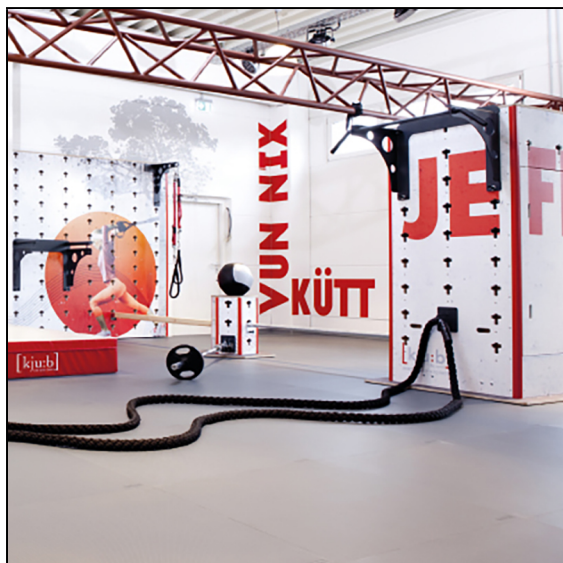

Wiba Sport AG
Spahau 1 • 6014 Luzern
Telefon 041 250 80 80
info@wiba-sport.ch
www.wiba-sport.ch

Produktinformationsblatt

Aufpreis Unterkonstruktion für Tür

Artikelnummer: 064052