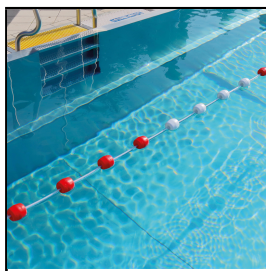

Artikelnummer: W7603