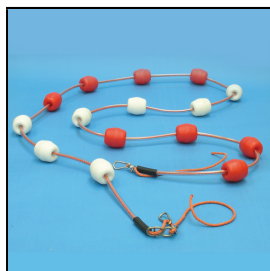

Artikelnummer: W7603