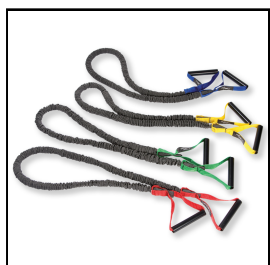

Produktinformationsblatt

Body Tube PREMIUM

Body Tube für den vielseitigen Einsatz im Fitnessstudio oder für ein effektives Training Zuhause. Es besteht im Inneren aus Latex und ist mit Nylon ummantelt. Die Griffe sind aus PVC. Die Nylonhülle schützt zum einen das Band vor äusseren Einwirkungen, zum anderen den Anwender, falls das Tube doch einmal reißen sollte.

Griffe aus PVC

Material: Naturkautschuk mit Nylon ummantelt

Artikelnummer: K6465

Zubehör zum Artikel