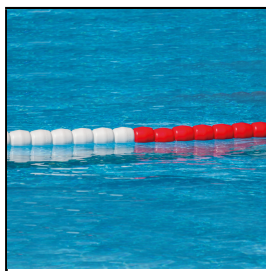

Produktinformationsblatt

Schwimmleine

Schwimmleine mit Hostalen-Schwimmern (ca. 70 x 65 mm) dicht an dicht, ohne Abstand. Die Enden sind jeweils 5 Meter weit mit roten Hostalen-Schwimmern ausgestattet, dazwischen wechseln sich rot und weiss je Meter ab. Pro Meter liegen 14 Treiber auf der Leine. Die Schwimmleine besteht aus unverrottbarem, nicht dehnbarem und pflegefreiem Multion-Seil und ist mit rostfreien Stahl-Karabinerhaken, Simplexklemme und einer Stellacht ausgestattet. Trainingsleine gemäss FINA Vorschrift. Dickwandige Hostalenkugeln ohne Abstandshalter (70 x 67 mm) Inkl. rostfreien Stahl-Karabinerhaken, Simplexklemme und einer Stellacht

Farbe Standard: rot, weiss (14 Treiber pro Meter)

6 mm Multion-Seil

Made in Europe

Artikelnummer: W7600

Zubehör zum Artikel