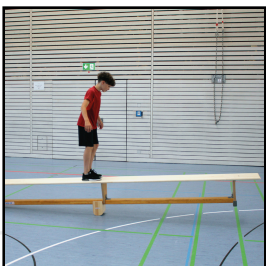

Produktinformationsblatt

Kubler Sport® Schaukelklotz für Langbank

Von der Langbank zur Wippe. Mit einem einfachen Schaukelklotz in der Mitte der Bank wird eine klassische Langbank zu einer Wippe. Geeignet für alle Norm-Langbänke bis max. 3 m Länge (Laufbalken-Breite bis 10,5 cm).

Kinder können einfach hin und her wippen oder mit etwas mehr Übung über die wippende Langbank laufen. In beiden Fällen erhält man Abwechslung im Kinderturnen oder im Kinderturnen. Dank der gummierten Ablagefläche verhindert es ein Rutschen der Turnbank.

Masse: ca. 15 x 15 x 14 cm

Material: Birkenchichtholz und Gummi

Artikelnummer: G7070

Zubehör zum Artikel

01730 - Langbank - 3 m