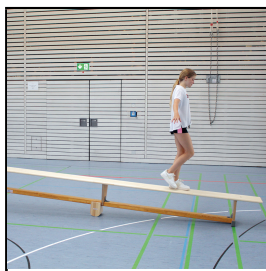

Produktinformationsblatt

Kubler Sport® Schaukelklotz für Langbank

Von der Langbank zur Wippe. Mit einem einfachen Schaukelklotz in der Mitte der Bank wird eine klassische Langbank zu einer Wippe. Geeignet für alle Norm-Langbänke bis max. 3 m Länge (Laufbalken-Breite bis 10,5 cm).

Kinder können einfach hin und her wippen oder mit etwas mehr Übung über die wippende Langbank laufen. In beiden Fällen erhält man Abwechslung im Kinderturnen oder im Kinderturnen. Dank der gummierten Ablagefläche verhindert es ein Rutschen der Turnbank.

Masse: ca. 15 x 15 x 14 cm

Material: Birkenchichtholz und Gummi

Artikelnummer: G7070

Zubehör zum Artikel

01730 - Langbank - 3 m