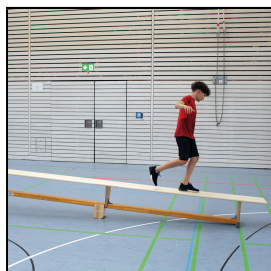

Produktinformationsblatt

Kubler Sport® Schaukelklotz für Langbank

Von der Langbank zur Wippe. Mit einem einfachen Schaukelklotz in der Mitte der Bank wird eine klassische Langbank zu einer Wippe. Geeignet für alle Norm-Langbänke bis max. 3 m Länge (Laufbalken-Breite bis 10,5 cm).

Kinder können einfach hin und her wippen oder mit etwas mehr Übung über die wippende Langbank laufen. In beiden Fällen erhält man Abwechslung im Kinderturnen oder im Kinderturnen. Dank der gummierten Ablagefläche verhindert es ein Rutschen der Turnbank.

Masse: ca. 15 x 15 x 14 cm

Material: Birkenchichtholz und Gummi

Artikelnummer: G7070

Zubehör zum Artikel

01730 - Langbank - 3 m