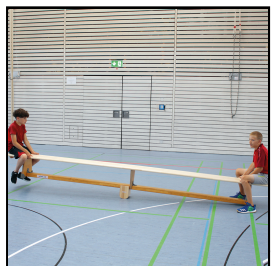

Produktinformationsblatt

Kubler Sport® Schaukelklotz für Langbank

Von der Langbank zur Wippe. Mit einem einfachen Schaukelklotz in der Mitte der Bank wird eine klassische Langbank zu einer Wippe. Geeignet für alle Norm-Langbänke bis max. 3 m Länge (Laufbalken-Breite bis 10,5 cm).

Kinder können einfach hin und her wippen oder mit etwas mehr Übung über die wippende Langbank laufen. In beiden Fällen erhält man Abwechslung im Kinderturnen oder im Kinderturnen. Dank der gummierten Ablagefläche verhindert es ein Rutschen der Turnbank.

Masse: ca. 15 x 15 x 14 cm

Material: Birkenchichtholz und Gummi

Artikelnummer: G7070

Zubehör zum Artikel

01730 - Langbank - 3 m