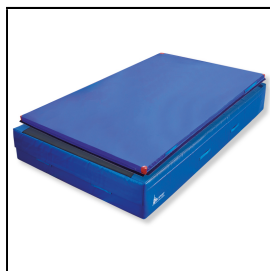

Produktinformationsblatt

Leicht-Turnmatte «Comfort Gross»

Die Leicht-Turnmatte «Comfort Gross» ist ideal für Turnvereine und wurde speziell als Landematte für das Schaukelringturnen konzipiert. Ihr robuster Light-Schaumkern sorgt für optimale Dämpfung bei gleichzeitig geringem Gewicht – ideal für den flexiblen Einsatz in Training und Wettkampf.

Dank acht enganliegender Traggriffe lässt sich die Matte einfach transportieren und positionieren. Die verstärkten Ecken erhöhen die Langlebigkeit, selbst bei intensiver Nutzung.

Für zusätzliche Sicherheit und Stabilität lässt sich die Matte über Längs- und Querlappen sowie ein Klettband auf der Unterseite zuverlässig mit anderen Matten oder einer Weichsprungmattenhülle verbinden.

Landematte ist ideal für Turnvereine und speziell für das Schaukelringturnen

Hülle unten mit Klettband zum Befestigen an Weichsprungmattenhülle

300 x 180 x 7 cm

Light-Schaumkern

Matte mit Längs,- und Querlappen zum Verbinden der einzelnen Matten

8 enganliegende Traggriffe

Artikelnummer: 01790

Zubehör zum Artikel

01840 - Weichsprungmatte „Kombi“ Gittergewebe 300 x 180 x 40 cm - Kombikern

01850 - Weichsprungmatte „Super Kombi“ Gittergewebe 300 x 180 x 40 cm - Mehrschichtkern