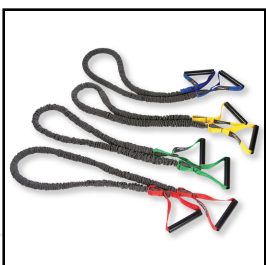

Produktinformationsblatt

Body Tube PREMIUM

Body Tube für den vielseitigen Einsatz im Fitnessstudio oder für ein effektives Training Zuhause. Es besteht im Inneren aus Latex und ist mit Nylon ummantelt. Die Griffe sind aus PVC. Die Nylonhülle schützt zum einen das Band vor äusseren Einwirkungen, zum anderen den Anwender, falls das Tube doch einmal reissen sollte.

Griffe aus PVC

Material: Naturkautschuk mit Nylon ummantelt

Artikelnummer: K6466

Zubehör zum Artikel