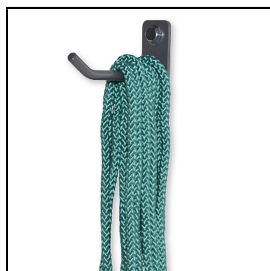

Wiba Sport AG
Spahau 1 • 6014 Luzern
Telefon 041 250 80 80
info@wiba-sport.ch
www.wiba-sport.ch

Produktinformationsblatt

Wandhalter mit Dorn

Artikelnummer: 09181

Zubehör zum Artikel