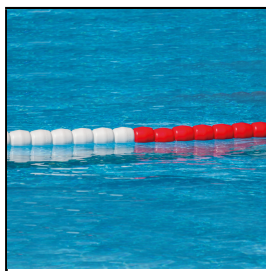

Produktinformationsblatt

Schwimmleine

Schwimmleine mit Hostalen-Schwimmern (ca. 70 x 65 mm) dicht an dicht, ohne Abstand. Die Enden sind jeweils 5 Meter weit mit roten Hostalen-Schwimmern ausgestattet, dazwischen wechseln sich rot und weiss je Meter ab. Pro Meter liegen 14 Treiber auf der Leine. Die Schwimmleine besteht aus unverrottbarem, nicht dehnbarem und pflegefreiem Multion-Seil und ist mit rostfreien Stahl-Karabinerhaken, Simplexklemme und einer Stellacht ausgestattet. Trainingsleine gemäss FINA Vorschrift. Dickwandige Hostalenkugeln ohne Abstandshalter (70 x 67 mm) Inkl. rostfreien Stahl-Karabinerhaken, Simplexklemme und einer Stellacht

Farbe Standard: rot, weiss (14 Treiber pro Meter)

6 mm Multion-Seil

Made in Europe

Artikelnummer: W7601

Zubehör zum Artikel