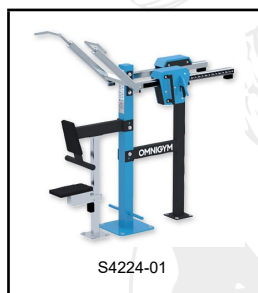

Gewicht: ca. 36 kg

Stahl mit Zink- und Pulverbeschichtung

Einfache Gewichtsverstellung

Gemäss EN 16630

Sicherheitsgeprüft

Artikelnummer: S4218-2-01

Zubehör zum Artikel

S4224-01 - OMNIGYM® Outdoor Lat-Zug - blau