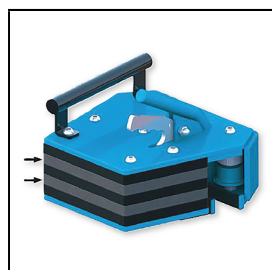

Gewicht: ca. 36 kg

Stahl mit Zink- und Pulverbeschichtung

Einfache Gewichtsverstellung

Gemäss EN 16630

Sicherheitsgeprüft

Artikelnummer: S4218-2-01

Zubehör zum Artikel

S4224-01 - OMNIGYM® Outdoor Lat-Zug - blau