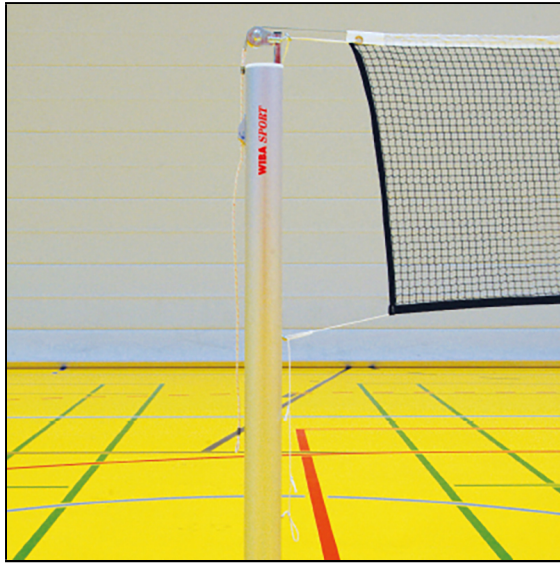

Wiba Sport AG
Spahau 1 • 6014 Luzern
Telefon 041 250 80 80
info@wiba-sport.ch
www.wiba-sport.ch

Produktinformationsblatt

Badmintonpfosten 155 cm

aus Aluminium für Netzhöhe 155 cm, Pfosten für Bodenhülse mit Ø 107mm, Netz spannbar mit Seilklemme.

Artikelnummer: 01050

Zubehör zum Artikel

- 01111 - Badminton-Langnetz - Länge nach Mass
- 56761 - Badminton-Turniernetz „Perfect“ -
- 56762 - Badminton-Turniernetz „Champion“ -