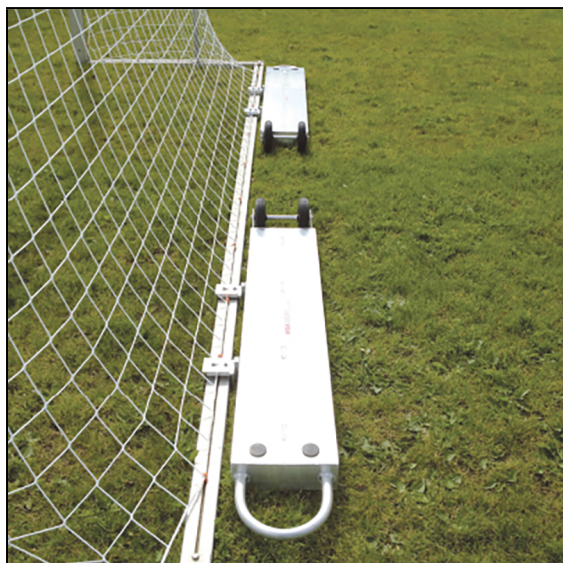

Produktinformationsblatt

Sicherheits-Zusatzgewicht fahrbar

für Bodenrahmen 80 x 40 mm. Einfache Lösung zum Sichern der Tore. Leergewicht ca. 15 kg, mit Quarzsand gefüllt ca. 80 kg.
1 Satz = 2 Stück

Artikelnummer: 56005