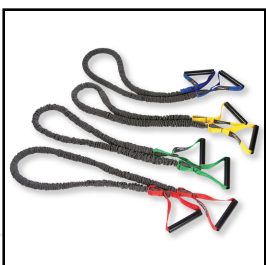

Produktinformationsblatt

Body Tube PREMIUM

Body Tube für den vielseitigen Einsatz im Fitnessstudio oder für ein effektives Training Zuhause. Es besteht im Inneren aus Latex und ist mit Nylon ummantelt. Die Griffe sind aus PVC. Die Nylonhülle schützt zum einen das Band vor äusseren Einwirkungen, zum anderen den Anwender, falls das Tube doch einmal reissen sollte.

Griffe aus PVC

Material: Naturkautschuk mit Nylon ummantelt

Artikelnummer: K6467

Zubehör zum Artikel