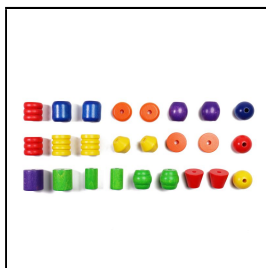

Wiba Sport AG
Spahau 1 • 6014 Luzern
Telefon 041 250 80 80
info@wiba-sport.ch
www.wiba-sport.ch

Produktinformationsblatt

Schmuckholzperlen

Die bunte Mischung enthält Schmuck-Holzperlen zum Auffädeln im Durchmesser von 20 – 32 mm. Die Schnüre haben harte Enden. Die Holzperlen und Schnüre sind farblich genau aufeinander abgestimmt in den fröhlichen Farben des Regenbogens rot, orange, gelb, grün, blau, violett.

Inhalt: 25 Schmuck-Holzperlen, 6 Schnüre

Alter: 3+

1-2 Spieler

Kindergarten

Artikelnummer: 07000100

Zubehör zum Artikel

02511600 - Perlsenkel Ø 3 mm - 10 Stück

02511600