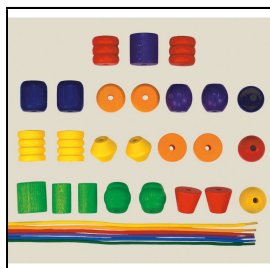

Wiba Sport AG
Spahau 1 • 6014 Luzern
Telefon 041 250 80 80
info@wiba-sport.ch
www.wiba-sport.ch

Produktinformationsblatt

Schmuckholzperlen

Die bunte Mischung enthält Schmuck-Holzperlen zum Auffädeln im Durchmesser von 20 – 32 mm. Die Schnüre haben harte Enden. Die Holzperlen und Schnüre sind farblich genau aufeinander abgestimmt in den fröhlichen Farben des Regenbogens rot, orange, gelb, grün, blau, violett.

Inhalt: 25 Schmuck-Holzperlen, 6 Schnüre

Alter: 3+

1-2 Spieler

Kindergarten

Artikelnummer: 07000100

Zubehör zum Artikel

02511600 - Perlsenkel Ø 3 mm - 10 Stück

02511600