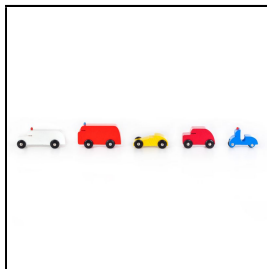

Produktinformationsblatt

SINA-Mobile, Sortierung 1

Inhalt:

5 verschiedene SINA®-Mobile aus Buchenholz

Krankenauto: ca. 9 x 3 x 3 cm

Feuerwehrauto: ca. 8 x 4 x 3 cm

Polizei-Motorrad: ca. 5,5 x 3,5 x 2,5 cm

Muttiauto: ca. 6 x 3,5 x 3 cm

Rennwagen: ca. 6,5 x 2,5 x 3 cm

Die Fahrzeuge sind kompatibel mit allen gängigen
Holzschienensystemen.

Besonders zu empfehlen auch in Kombination mit „Mein kleiner
Bauernhof“.

Artikelnummer: 04000600

Zubehör zum Artikel