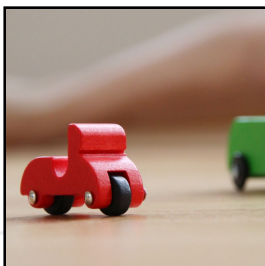

Produktinformationsblatt

SINA-Mobile, Sortierung 1

Inhalt:

5 verschiedene SINA®-Mobile aus Buchenholz

Krankenauto: ca. 9 x 3 x 3 cm

Feuerwehrauto: ca. 8 x 4 x 3 cm

Polizei-Motorrad: ca. 5,5 x 3,5 x 2,5 cm

Muttiauto: ca. 6 x 3,5 x 3 cm

Rennwagen: ca. 6,5 x 2,5 x 3 cm

Die Fahrzeuge sind kompatibel mit allen gängigen
Holzschienensystemen.

Besonders zu empfehlen auch in Kombination mit „Mein kleiner
Bauernhof“.

Artikelnummer: 04000600

Zubehör zum Artikel