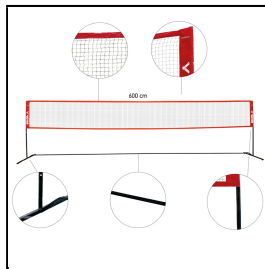

Produktinformationsblatt

Victor® Mini-Badminton Netz Premium

Das mobile Badminton Netz ist die optimale Lösung für Badminton, Federball oder Fussball-Tennis unterwegs. Das Netz ist schnell aufgestellt und in der Höhe verstellbar.

Masse: 600 x 105 cm

Gewicht: 6,5 kg

Farbe: rot

Materialen: Pulverbeschichteter Carbon-Stahl

Bodenverankerung: mobil, ohne Verankerung

Höhenverstellung: 105 - 155 cm

Artikelnummer: D9747

Zubehör zum Artikel