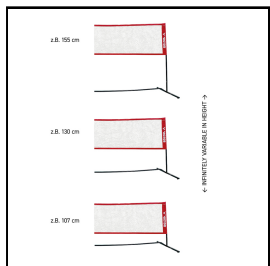

Masse: 600 x 105 cm

Gewicht: 6,5 kg

Farbe: rot

Materialen: Pulverbeschichteter Carbon-Stahl

Bodenverankerung: mobil, ohne Verankerung

Höhenverstellung: 105 - 155 cm

Artikelnummer: D9747

Zubehör zum Artikel