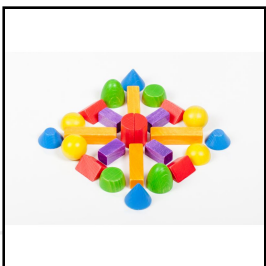

Produktinformationsblatt

Kleine SINA-Bausteinwelt

Hinweise zum Spiel:

„Ist das Bauen mit Fröbel Spielmaterial noch zeitgemäss?“ Genau dieser Frage haben wir uns angenommen mit dem Ziel eine moderne Baustein-Sortierung zu konzeptionieren, die sowohl dem streng mathematischen Leitbild der Fröbelpädagogik folgt, als auch das freie künstlerische Denken und Gestalten fördert. Ergebnis unserer Entwicklung ist dieses Bauspiel, bestehend aus den klassischen Fröbel-Grundkörpern Kugel, Walze, Würfel und deren Teilungen ergänzt durch: Scheibe, Halbkugel, Kegel, Kegelstumpf, Paraboloid und Paraboloidstumpf. Neben dem freien Bauen können die Kleinen auch exakt nach Raster gestalten und planen. Dabei dient die mitgelieferte Rasterfolie als Kopiervorlage. Gerade bei dieser Spielvariante lernen Kinder die mathematischen Bezüge der einzelnen Körper zueinander besser zu verstehen.

Alter: 3+

1-3 Spieler

Kindergarten

76 Bausteine aus Buchenholz

1 Rasterkopierfolie

1 Anleitung

Artikelnummer: 0400000

Zubehör zum Artikel