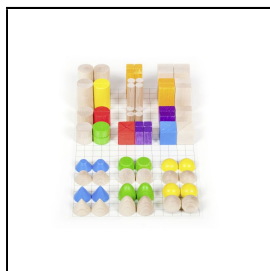

Produktinformationsblatt

Kleine SINA-Bausteinwelt

Hinweise zum Spiel:

„Ist das Bauen mit Fröbel Spielmaterial noch zeitgemäss?“ Genau dieser Frage haben wir uns angenommen mit dem Ziel eine moderne Baustein-Sortierung zu konzeptionieren, die sowohl dem streng mathematischen Leitbild der Fröbelpädagogik folgt, als auch das freie künstlerische Denken und Gestalten fördert. Ergebnis unserer Entwicklung ist dieses Bauspiel, bestehend aus den klassischen Fröbel-Grundkörpern Kugel, Walze, Würfel und deren Teilungen ergänzt durch: Scheibe, Halbkugel, Kegel, Kegelstumpf, Paraboloid und Paraboloidstumpf. Neben dem freien Bauen können die Kleinen auch exakt nach Raster gestalten und planen. Dabei dient die mitgelieferte Rasterfolie als Kopiervorlage. Gerade bei dieser Spielvariante lernen Kinder die mathematischen Bezüge der einzelnen Körper zueinander besser zu verstehen.

Alter: 3+

1-3 Spieler

Kindergarten

76 Bausteine aus Buchenholz

1 Rasterkopierfolie

1 Anleitung

Artikelnummer: 0400000

Zubehör zum Artikel