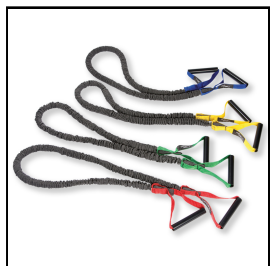

### Body Tube PREMIUM

Body Tube für den vielseitigen Einsatz im Fitnessstudio oder für ein effektives Training Zuhause. Es besteht im Inneren aus Latex und ist mit Nylon ummantelt. Die Griffe sind aus PVC. Die Nylonhülle schützt zum einen das Band vor äusseren Einwirkungen, zum anderen den Anwender, falls das Tube doch einmal reissen sollte.

Griffe aus PVC

Material: Naturkautschuk mit Nylon ummantelt

**Artikelnummer: K6468**