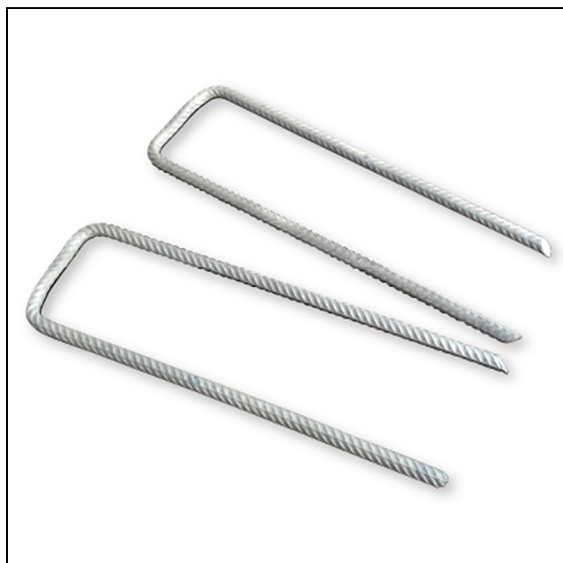

### Bodenverankerung

Für Tore mit Bodenrahmen 80 x 40 mm  
1 Set = 2 Stück = für 1 Tor.

Artikelnummer: 02104