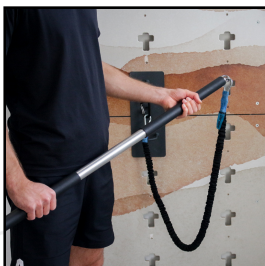

Produktinformationsblatt

Öse

Die Öse verfügt über 2 Halbringe - vertikal und horizontal ausgerichtet. So kann eine optimale Befestigung gewählt werden und sogar zwei Leute können gleichzeitig trainieren.

Artikelnummer: 064059