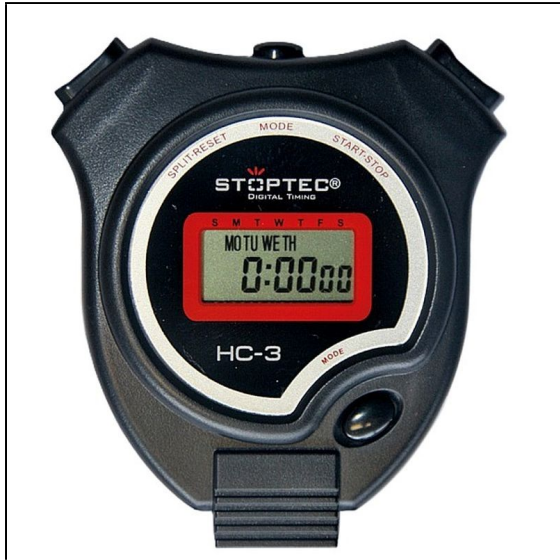

Produktinformationsblatt

Stoppuhr Stoptec HC-3

STOPTEC HC-3 ist eine einfach zu bedienende Stoppuhr für den Einsatz im Hobbybereich.

Die Uhr verfügt über ein robustes Gehäuse und ein gut lesbares Display. In den ersten 30 Minuten wird die zu stoppende Zeit auf 1/100 Sekunde genau angezeigt. Danach wechselt das Display auf eine sekundengenaue Anzeige. Die Uhr verfügt über einen Uhrmodus mit Datum, Alarm und Stundensignal.

Artikelnummer: Q9-1900

Zubehör zum Artikel