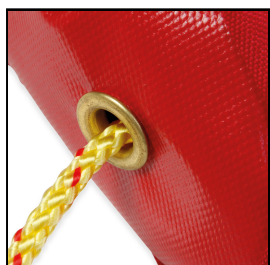

Wiba Sport AG
Spahau 1 • 6014 Luzern
Telefon 041 250 80 80
info@wiba-sport.ch
www.wiba-sport.ch

Produktinformationsblatt

Rettungswurfsack

Der Rettungswurfsack mit einer 15 m Wurfleine ist das ideale Rettungsmittel für Schwimmbad, Freibad, an Bootsstegen sowie auf dem Wasser. Die Badeaufsicht kann den Wurfsack um den Bauch tragen - so ist dieser bei Notfällen stets zur Hand.

Rettungswurfsack mit 15 m Wurfleine

Befestigung um den Bauch für die Badeaufsicht möglich

Wurfsack in roter Signalfarbe

Leine aus Polypropylen in gelb

Artikelnummer: W7447

Zubehör zum Artikel