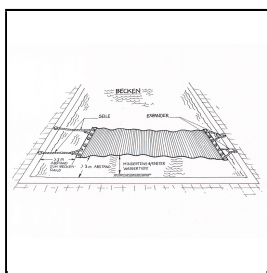

Wiba Sport AG
Spahau 1 • 6014 Luzern
Telefon 041 250 80 80
info@wiba-sport.ch
www.wiba-sport.ch

Produktinformationsblatt

Wasserlaufweg

Unser Wasserlaufweg ist ein unterhaltsames und aufregendes Wasserattraktion, die sowohl Kinder als auch Erwachsene begeistern wird. Der Wasserlaufweg ist eine grossartige Ergänzung für Freizeitparks, Bäder oder Strände und bietet eine einzigartige Möglichkeit, im Wasser zu spielen und zu trainieren. Achtung, das Produkt ist keine Schwimmhilfe und sollte nur von Personen genutzt werden, die bereits schwimmen können. Bitte immer unter Beaufsichtigung von Erwachsenen nutzen.

Schaumstoff in verschweisster Ummantelung

Standardfarbe: rot

Mindestlänge 2 m

Masse (LxBxH): Länge variabel x 1,0 x 0,02 m

Gewicht: 3,5 kg/m

Empfohlene Wassertiefe min. 0,9 m

Empfohlener Abstand zum Beckenrand: 3 m

Artikelnummer: W8027

Zubehör zum Artikel