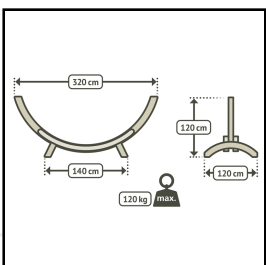

Produktinformationsblatt

LA SIESTA® Maera Nature Holz-Gestell

Mit dem wetterbeständigen Hängemattengestell Maera setzt du den passenden Rahmen für die wertvollsten Momente im Garten. Mit einer eleganten Form und natürlichem Eukalyptusholz wird das Gestell zum wahren Hingucker. Eukalyptus ist eine robuste und pflegeleichte Holzart, die sich ideal für Outdoor-Gestelle eignet, die den ganzen Sommer über im Garten stehen. Um neben hoher Qualität auch die Einhaltung strenger ökologischer und sozialer Kriterien zu garantieren, verwenden wir ausschliesslich FSC®-zertifiziertes Holz. Mit Hilfe eines patentierten Befestigungssystem lässt sich die Hängematte in nur wenigen Handgriffen auf die optimale Länge und Höhe bringen.

Material: Eukalyptus

Wetterfestes Holz

Verstellbare Befestigung

Artikelnummer: G1846

Zubehör zum Artikel

G1848-07 - LA SIESTA® Einzel-Hängematte Brisa - Grün / Gelb

G1848-23 - LA SIESTA® Einzel-Hängematte Brisa - Orange