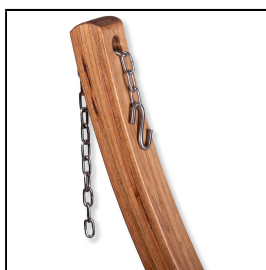

Produktinformationsblatt

LA SIESTA® Maera Nature Holz-Gestell

Mit dem wetterbeständigen Hängemattengestell Maera setzt du den passenden Rahmen für die wertvollsten Momente im Garten. Mit einer eleganten Form und natürlichem Eukalyptusholz wird das Gestell zum wahren Hingucker. Eukalyptus ist eine robuste und pflegeleichte Holzart, die sich ideal für Outdoor-Gestelle eignet, die den ganzen Sommer über im Garten stehen. Um neben hoher Qualität auch die Einhaltung strenger ökologischer und sozialer Kriterien zu garantieren, verwenden wir ausschliesslich FSC®-zertifiziertes Holz. Mit Hilfe eines patentierten Befestigungssystem lässt sich die Hängematte in nur wenigen Handgriffen auf die optimale Länge und Höhe bringen.

Material: Eukalyptus

Wetterfestes Holz

Verstellbare Befestigung

Artikelnummer: G1846

Zubehör zum Artikel

G1848-07 - LA SIESTA® Einzel-Hängematte Brisa - Grün / Gelb

G1848-23 - LA SIESTA® Einzel-Hängematte Brisa - Orange

G1848-26 - LA SIESTA® Einzel-Hängematte Brisa - Hellblau