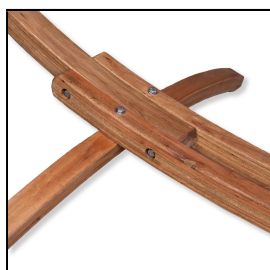

Produktinformationsblatt

LA SIESTA® Maera Nature Holz-Gestell

Mit dem wetterbeständigen Hängemattengestell Maera setzt du den passenden Rahmen für die wertvollsten Momente im Garten. Mit einer eleganten Form und natürlichem Eukalyptusholz wird das Gestell zum wahren Hingucker. Eukalyptus ist eine robuste und pflegeleichte Holzart, die sich ideal für Outdoor-Gestelle eignet, die den ganzen Sommer über im Garten stehen. Um neben hoher Qualität auch die Einhaltung strenger ökologischer und sozialer Kriterien zu garantieren, verwenden wir ausschliesslich FSC®-zertifiziertes Holz. Mit Hilfe eines patentierten Befestigungssystem lässt sich die Hängematte in nur wenigen Handgriffen auf die optimale Länge und Höhe bringen.

Material: Eukalyptus

Wetterfestes Holz

Verstellbare Befestigung

Artikelnummer: G1846

Zubehör zum Artikel

G1848-07 - LA SIESTA® Einzel-Hängematte Brisa - Grün / Gelb

G1848-23 - LA SIESTA® Einzel-Hängematte Brisa - Orange

G1848-26 - LA SIESTA® Einzel-Hängematte Brisa - Hellblau