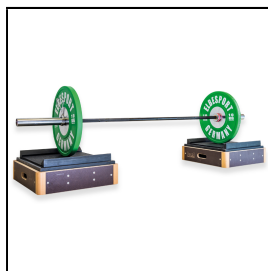

Produktinformationsblatt

Plyo-Box, Ablage Kreuzheben

Die gummierten Holzkästen ermöglichen das sichere Ablegen einer Langhantel, federn den Schwung ab und schützen den Boden vor Verschleiss. Die erhöhten Seitenteile verhindern das Wegrollen der Langhantel. Plyo-Box Kreuzheben

Artikelnummer: 064136