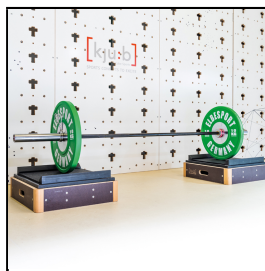

Produktinformationsblatt

Plyo-Box, Ablage Kreuzheben

Die gummierten Holzkästen ermöglichen das sichere Ablegen einer Langhantel, federn den Schwung ab und schützen den Boden vor Verschleiss. Die erhöhten Seitenteile verhindern das Wegrollen der Langhantel. Plyo-Box Kreuzheben

Artikelnummer: 064136