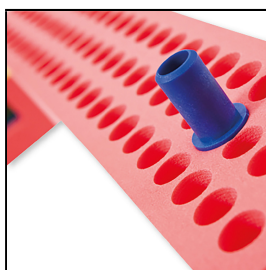

Produktinformationsblatt

BLOCKX-Stecker

Die ideale Steckverbindung um die vielfach bewährten Schaumstoffblöcke miteinander zu verbinden. So entstehen immer neue Einsatzmöglichkeiten in Spiel, Sport und Freizeit. BlockX Spielblöcke fördern das freie und kreative Spiel. Kinder können die beliebten Schaumstoffblöcke mithilfe der Stecker zu immer neuen Elementen zusammenstecken und in Spiel, Sport und Freizeit einsetzen. Die Blöcke bestehen aus PE Schaumstoff mit gebohrten Löchern, sind extra leicht, hygienisch und umweltfreundlich. Sie sind für Drinnen und Draussen geeignet und aus einem robusten Material gefertigt. In der Kinderleichtathletik werden die Blöcke gerne als Hürde, Markierung, Baustein oder Wurfziel genutzt. BlockX sind die idealen Schaumstoff Blöcke um Springfähigkeit, Sprungkraft und Laufkondition zu trainieren.

Set, bestehend aus 20 Stück

Verpackt im praktischen Zip Beutel

Masse: 60 x 16 mm

Material: Kunststoff

Artikelnummer: L3213

Zubehör zum Artikel

L3212 - BlockX® Grundset - 20-er Set ohne Tasche

L3214 - BLOCKX Hürdenfüsse - 10-er Set