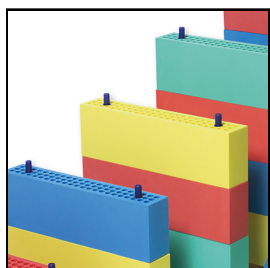

Produktinformationsblatt

BLOCKX-Stecker

Die ideale Steckverbindung um die vielfach bewährten Schaumstoffblöcke miteinander zu verbinden. So entstehen immer neue Einsatzmöglichkeiten in Spiel, Sport und Freizeit. BlockX Spielblöcke fördern das freie und kreative Spiel. Kinder können die beliebten Schaumstoffblöcke mithilfe der Stecker zu immer neuen Elementen zusammenstecken und in Spiel, Sport und Freizeit einsetzen. Die Blöcke bestehen aus PE Schaumstoff mit gebohrten Löchern, sind extra leicht, hygienisch und umweltfreundlich. Sie sind für Drinnen und Draussen geeignet und aus einem robusten Material gefertigt. In der Kinderleichtathletik werden die Blöcke gerne als Hürde, Markierung, Baustein oder Wurfziel genutzt. BlockX sind die idealen Schaumstoff Blöcke um Springfähigkeit, Sprungkraft und Laufkondition zu trainieren.

Set, bestehend aus 20 Stück

Verpackt im praktischen Zip Beutel

Masse: 60 x 16 mm

Material: Kunststoff

Artikelnummer: L3213

Zubehör zum Artikel

L3212 - BlockX® Grundset - 20-er Set ohne Tasche

L3214 - BLOCKX Hürdenfüsse - 10-er Set