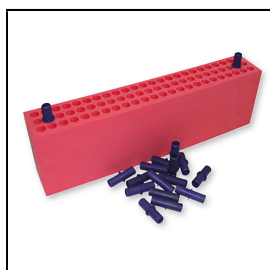

Produktinformationsblatt

BLOCKX-Stecker

Die ideale Steckverbindung um die vielfach bewährten Schaumstoffblöcke miteinander zu verbinden. So entstehen immer neue Einsatzmöglichkeiten in Spiel, Sport und Freizeit. BlockX Spielblöcke fördern das freie und kreative Spiel. Kinder können die beliebten Schaumstoffblöcke mithilfe der Stecker zu immer neuen Elementen zusammenstecken und in Spiel, Sport und Freizeit einsetzen. Die Blöcke bestehen aus PE Schaumstoff mit gebohrten Löchern, sind extra leicht, hygienisch und umweltfreundlich. Sie sind für Drinnen und Draussen geeignet und aus einem robusten Material gefertigt. In der Kinderleichtathletik werden die Blöcke gerne als Hürde, Markierung, Baustein oder Wurfziel genutzt. BlockX sind die idealen Schaumstoff Blöcke um Springfähigkeit, Sprungkraft und Laufkondition zu trainieren.

Set, bestehend aus 20 Stück

Verpackt im praktischen Zip Beutel

Masse: 60 x 16 mm

Material: Kunststoff

Artikelnummer: L3213

Zubehör zum Artikel

L3212 - BlockX® Grundset - 20-er Set ohne Tasche

L3214 - BLOCKX Hürdenfüsse - 10-er Set