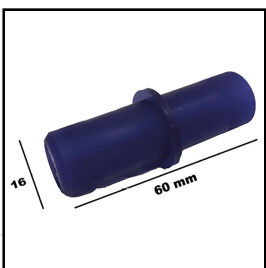

Produktinformationsblatt

BLOCKX-Stecker

Die ideale Steckverbindung um die vielfach bewährten Schaumstoffblöcke miteinander zu verbinden. So entstehen immer neue Einsatzmöglichkeiten in Spiel, Sport und Freizeit. BlockX Spielblöcke fördern das freie und kreative Spiel. Kinder können die beliebten Schaumstoffblöcke mithilfe der Stecker zu immer neuen Elementen zusammenstecken und in Spiel, Sport und Freizeit einsetzen. Die Blöcke bestehen aus PE Schaumstoff mit gebohrten Löchern, sind extra leicht, hygienisch und umweltfreundlich. Sie sind für Drinnen und Draussen geeignet und aus einem robusten Material gefertigt. In der Kinderleichtathletik werden die Blöcke gerne als Hürde, Markierung, Baustein oder Wurfziel genutzt. BlockX sind die idealen Schaumstoff Blöcke um Springfähigkeit, Sprungkraft und Laufkondition zu trainieren.

Set, bestehend aus 20 Stück

Verpackt im praktischen Zip Beutel

Masse: 60 x 16 mm

Material: Kunststoff

Artikelnummer: L3213

Zubehör zum Artikel

L3212 - BlockX® Grundset - 20-er Set ohne Tasche

L3214 - BLOCKX Hürdenfüsse - 10-er Set