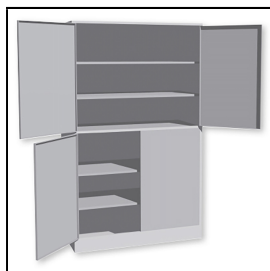

Produktinformationsblatt

Materialschrank 200 x 120 x 60 cm • mit 2

<fett>pulverbeschichtet in RAL 7035, Lichtgrau.</fett>

Inneneinrichtung mit verstellbaren Tablaren, vorne mit Abrollrand damit die Bälle nicht herunterfallen. Ausführung mit Vollblechtüren oder mit zentraler Teilperforation (bxh) 270 x 1620 mm, 4-kt 20 mm. Türen mit vertikalen Verstärkungsrippen innen. Dreipunkt-Stangenverschluss, versenkter Drehgriff aus Kunststoff mit integriertem Zylinderschloss mit 2 Schlüsseln.

<fett>Ganzer Schrank in anderen Farben gegen Mehrpreis lieferbar!</fett>

<fett>Schrank mit digitalem Schloss auf Anfrage gegen Mehrpreis lieferbar!</fett>

2 verstellbare Tablare pro Fach, vorne mit Abrollrand.

Flügeltüren in der Mitte schliessend.

Artikelnummer: 07444

Zubehör zum Artikel