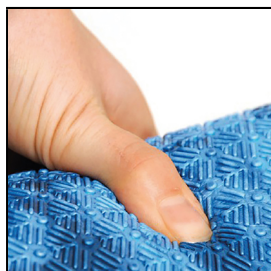

Produktinformationsblatt

SISSSEL Pilates Roller PRO SOFT

Die Pilates Rolle aus EVA Schaumstoff ist etwas weicher als Rollen aus Kautschuk und daher ideal für Anfänger und empfindlichere Anwender geeignet. Da die Rolle unter dem Körpergewicht etwas nachgibt, liegt sie bei Benutzung stabiler als vergleichsweise härtere Rollen aus Kautschuk. Dadurch werden vor allem stabilisierende Übungen auf der Rolle gerade für Anfänger erleichtert.

Länge: 90 cm

Durchmesser: 15 cm

Material: EVA Schaumstoff

Farbe: Hellblau

Artikelnummer: G2495

Zubehör zum Artikel

G2464 - PILATES Circle -

G2486 - PILATES Halb-Rolle -