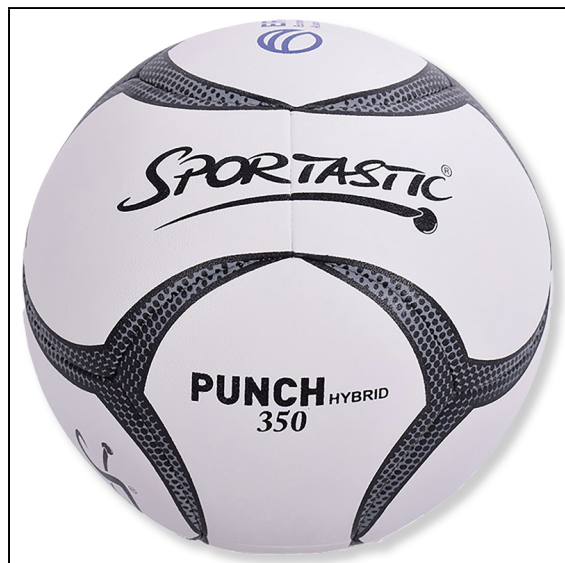

Wiba Sport AG
Spahau 1 • 6014 Luzern
Telefon 041 250 80 80
info@wiba-sport.ch
www.wiba-sport.ch

Produktinformationsblatt

Sportastic® Faustball PUNCH Hybrid White

Der Faustball PUNCH Hybrid überzeugt durch seine innovative Verarbeitungstechnik und den ideal abgestimmten Materialmix. Dank der neuartigen Hybrid-Technologie bietet der Ball eine herausragende Kombination aus Weichheit, Elastizität und Flugstabilität – für kontrolliertes und präzises Spiel in jeder Situation. Der Ball ist in vier verschiedenen Gewichtsklassen erhältlich, darunter auch eine besonders leichte Variante, die erstmals angeboten wird. Diese entlastet Gelenke und beugt Verletzungen vor, ohne dabei das Spielverhalten negativ zu beeinflussen. Ob für Indoor- oder Outdoor-Einsätze – dieser Faustball garantiert ein optimales Spielerlebnis für Einsteiger und Profis gleichermaßen.

Umfang: 66,5 cm

Material: Korean PU

Verarbeitung: Hybrid-Technologie, Kombination aus geklebten und genähten Nähten

Anzahl Paneele: 12

Grundfarbe: Weiss

Artikelnummer: D2933

Zubehör zum Artikel