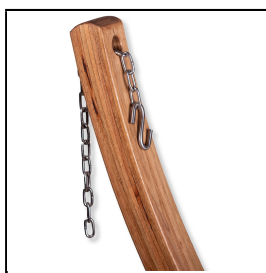

Produktinformationsblatt

LA SIESTA® Maera Nature Holz-Gestell

Mit dem wetterbeständigen Hängemattengestell Maera setzt du den passenden Rahmen für die wertvollsten Momente im Garten. Mit einer eleganten Form und natürlichem Eukalyptusholz wird das Gestell zum wahren Hingucker. Eukalyptus ist eine robuste und pflegeleichte Holzart, die sich ideal für Outdoor-Gestelle eignet, die den ganzen Sommer über im Garten stehen. Um neben hoher Qualität auch die Einhaltung strenger ökologischer und sozialer Kriterien zu garantieren, verwenden wir ausschliesslich FSC®-zertifiziertes Holz. Mit Hilfe eines patentierten Befestigungssystem lässt sich die Hängematte in nur wenigen Handgriffen auf die optimale Länge und Höhe bringen.

Material: Eukalyptus

Wetterfestes Holz

Verstellbare Befestigung

Artikelnummer: G1847

Zubehör zum Artikel

G2015-01 - LA SIESTA® Doppel-Hängematte Brisa - Outdoor, blau

G2015-07 - LA SIESTA® Doppel-Hängematte Brisa - Outdoor, grün