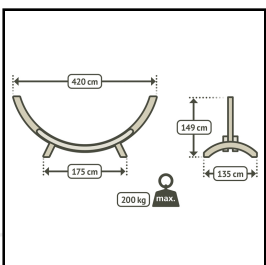

Produktinformationsblatt

LA SIESTA® Maera Nature Holz-Gestell

Mit dem wetterbeständigen Hängemattengestell Maera setzt du den passenden Rahmen für die wertvollsten Momente im Garten. Mit einer eleganten Form und natürlichem Eukalyptusholz wird das Gestell zum wahren Hingucker. Eukalyptus ist eine robuste und pflegeleichte Holzart, die sich ideal für Outdoor-Gestelle eignet, die den ganzen Sommer über im Garten stehen. Um neben hoher Qualität auch die Einhaltung strenger ökologischer und sozialer Kriterien zu garantieren, verwenden wir ausschliesslich FSC®-zertifiziertes Holz. Mit Hilfe eines patentierten Befestigungssystem lässt sich die Hängematte in nur wenigen Handgriffen auf die optimale Länge und Höhe bringen.

Material: Eukalyptus

Wetterfestes Holz

Verstellbare Befestigung

Artikelnummer: G1847

Zubehör zum Artikel

G2015-01 - LA SIESTA® Doppel-Hängematte Brisa - Outdoor, blau

G2015-07 - LA SIESTA® Doppel-Hängematte Brisa - Outdoor, grün