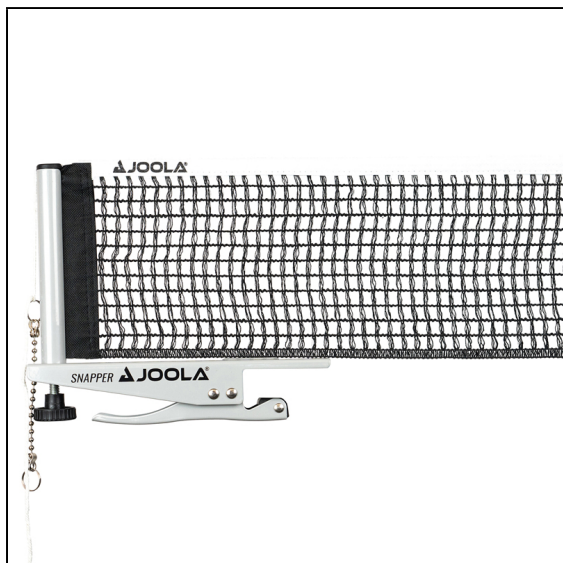

Masse: (B x H) 183 x 15 cm

Gewicht: 825 g,

Material Rahmen: Metall

Material Netz: Garn

Klemmtechnik

Klassifizierung: EN 14468-2C Freizeitsport.

Artikelnummer: T4890

Zubehör zum Artikel