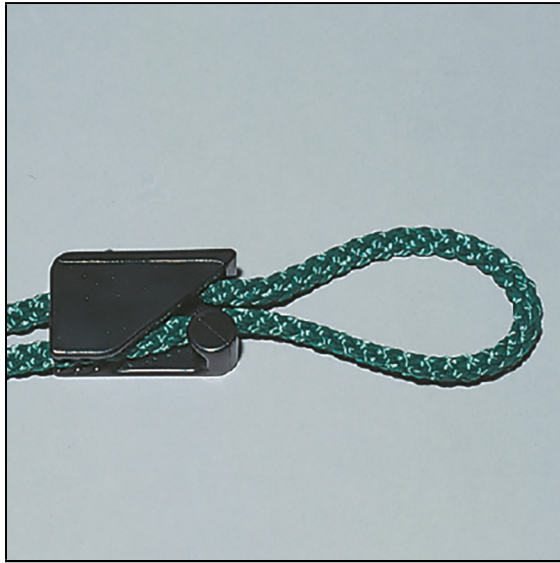

Wiba Sport AG
Spahau 1 • 6014 Luzern
Telefon 041 250 80 80
info@wiba-sport.ch
www.wiba-sport.ch

Produktinformationsblatt

Ersatz-Spannelement

schwarz, aus Kunststoff, zum Spannen der Spannschnüre von
Wettkampf-Volleyballnetz

Artikelnummer: 56845

Zubehör zum Artikel