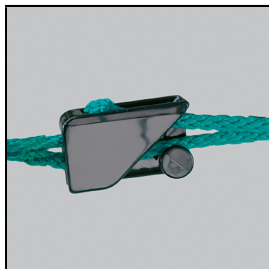

Produktinformationsblatt

Ersatz-Spannelement

schwarz, aus Kunststoff, zum Spannen der Spannschnüre von
Wettkampf-Volleyballnetz

Artikelnummer: 56845