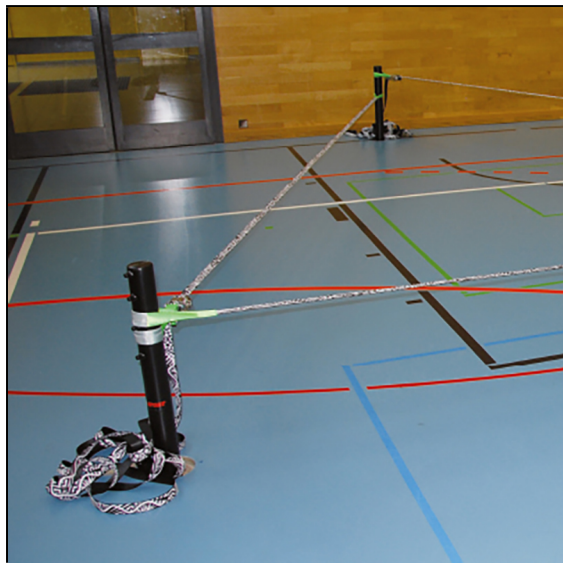

Wiba Sport AG
Spahau 1 • 6014 Luzern
Telefon 041 250 80 80
info@wiba-sport.ch
www.wiba-sport.ch

Produktinformationsblatt

Slackline Pfosten 65

für Reckhülse altes Modell WIBA Sport

Artikelnummer: 07231

Zubehör zum Artikel

07150 - Slackline-Set Slacktivity allround -

07151 - Slackline-Set Allround light -