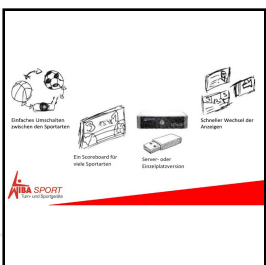

Produktinformationsblatt

LED-Anzeigetafel

Anzeigetafel indoor oder outdoor.
Grösse und Auflösung nach Absprache

Optionales Zubehör:
Scoreboard Spielserver mit Anzahl Spielen nach Wahl
Sirene
Torleuchten
Bedienelemente (Start/Stop; Home; Gast; 4Tasten)
24s Display
LED-Basketkorb
externe Timer
Videoprocesor für die Videoübertragung
PC für Steuerung
Unterkonstruktion für die LED-Anzeige gemäss WIBA Sport-Plan

Zusatzarbeiten:
Lieferung und Montage der LED Video Anzeige

Support:
Gerne unterbreiten wir für Sie ein individuelles Service-Programm

Bauseits:
Sämtliche Elektrozuleitungen, Anschlüsse, sowie deren An-Steuerungen mit Sicherheitsschaltungen durch Elektrofirma, gemäss Verkabelungsplan WIBA Sport.
Internetverbindung

Zubehör zum Artikel

- 06600 - Scoreboard , SERVER FIVE - mit LED WALL
- 06602 - Zusätzliche Sportart Scoreboard - mit LED WALL
- 06604 - Sirene Scoreboard - Hupe
- 06607 - Tor Licht Scoreboard - Torlicht 2 stk
- 06611 - Kontroller 1-Tasten Scoreboard - Start/Stop