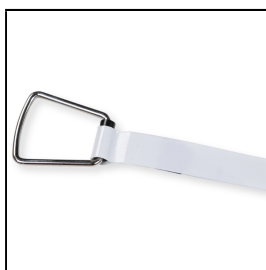

Wiba Sport AG
Spahau 1 • 6014 Luzern
Telefon 041 250 80 80
info@wiba-sport.ch
www.wiba-sport.ch

Produktinformationsblatt

Glasfaser-Bandmass

Das Glasfaserbandmass hat eine robuste Kapsel und eignet sich für den Einsatz in Sport und Freizeit. In verschiedenen Längen erhältlich. Das Massband zeichnet sich durch eine exakte Bandführung aus.

Breite Massband: 13 mm

Beidseitig bedruckt

Mit Haken am Bandanfang

Hohe Genauigkeit durch EG-Bauartzulassung

Artikelnummer: L3147

Zubehör zum Artikel