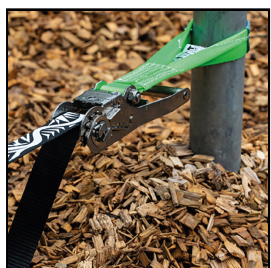

Produktinformationsblatt

Slackline-Set Slacktivity allround

Diese Slackline-Set von SLACKTIVITY ist ideal für Leute, die noch keine oder wenig Erfahrung im Slacklinen haben. Das Slackline-Band reagiert angenehm und fehlerverzeihend und ist mit der speziell fürs Slacklinen entwickelten INOX Ratsche schnell und einfach aufgespannt. Dank verstellbaren Baumschlingen hängt die Ratsche nahe beim Baum und schwingt nicht im System mit. Der im Set enthaltene Baumschutz hat eine Länge von 2.4 Metern und ist somit passend für die meisten Bäume. Dank dem whiteGrip findet man besseren Halt auf der Slackline.

2 stufenlos verstellbare Baumschlingen (2.4 m lang)

2 Stahlkarabiner mit Twistlock-Verschluss

2 Baumschutz (2.4 m lang, 16 cm breit)

1 SLACKTIVITY-Bag mit aufgedruckter Bedienungsanleitung

1 übersichtliche Bedienungsanleitung