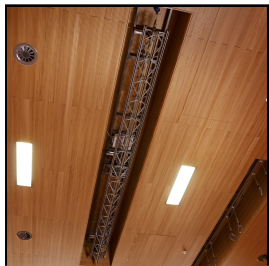

Produktinformationsblatt

Vario-Traverse

„Vario-Traverse“ aus Spezial-Aluminiumprofil mit Elektromotor 400V aufziehbar. Motor mit 2 eingebauten Endschaltern. Sicherungspaket mit Signalanzeige und Endschalter, damit keine Geräte benutzt werden können, solange die Traverse aufgezogen oder hinuntergelassen wird.

Artikelnummer: 00360