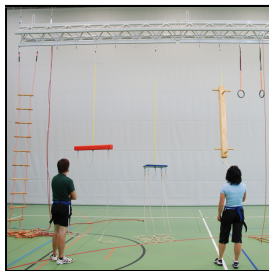

Produktinformationsblatt

Vario-Traverse

„Vario-Traverse“ aus Spezial-Aluminiumprofil mit Elektromotor 400V aufziehbar. Motor mit 2 eingebauten Endschaltern. Sicherungspaket mit Signalanzeige und Endschalter, damit keine Geräte benutzt werden können, solange die Traverse aufgezogen oder hinuntergelassen wird.

Artikelnummer: 00360