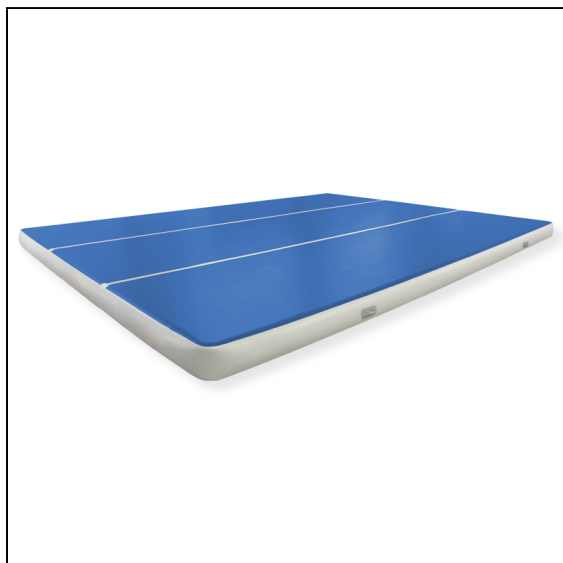

### AirTrick

Die aufblasbare Bodenmatte Airtrick wurde speziell für Tricking und Freerunning entwickelt. Die 20 oder 30 cm dicke Unterlage unterstützt bei Sprung und Landung und ist ideal für Anfänger und Fortgeschrittene. Auf dem Airtrick kann man die Fläche nutzen und sich frei bewegen. Sowohl für Jung oder Alt, Freizeit oder Profis, Einzel oder Gruppen ist das Airtrick ein hervorragendes Sportgerät.

Ideal für Tricking, Shows, Trampolinpark, Zirkus und Cheerleader  
Form und Grössen auf Kundenwunsch anpassbar

Gut transportierbar.

Lieferung inklusive:

AirTrack Bahn

Anleitung

Hitachi Gebläse

**Artikelnummer: 06749**