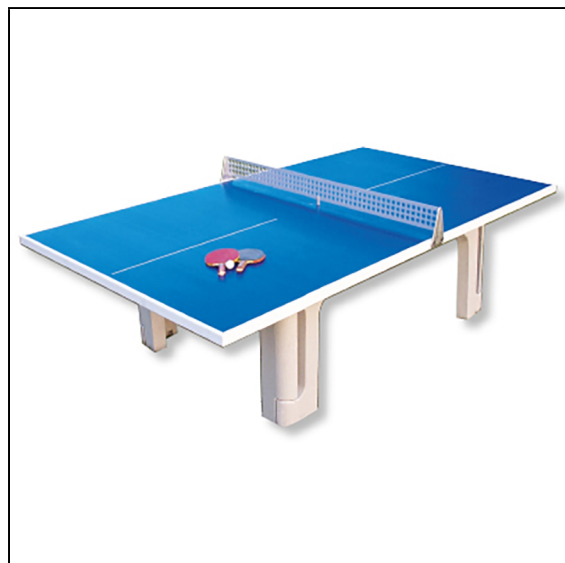

Wiba Sport AG
Spahau 1 • 6014 Luzern
Telefon 041 250 80 80
info@wiba-sport.ch
www.wiba-sport.ch

Produktinformationsblatt

Tischtennistisch SOLIDO P30-S

2 Plattenhälften aus wetterfestem Polymerbeton 30 mm stark mit umlaufendem Kantenschutzprofil aus weissem Hart-PVC.

Untergestell aus stahlarmiertem Polymerbeton mit Bodenverankerung. Gewicht ca. 450 kg, (schwerstes Teil ca. 130 kg).

Lieferung ohne Netz, (Art. 87146)
bitte sep. bestellen!

Artikelnummer: 871303

Zubehör zum Artikel