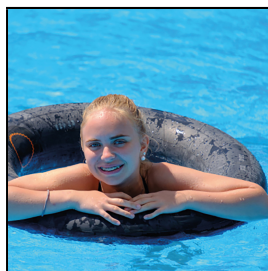

Produktinformationsblatt

Badeschlauch

Badeschlauch & Schwimmreifen für jahrelange Spielfreude aus schwarzem Gummi. Je nach Reifengrösse können sich bis zu 20 Kinder gleichzeitig festhalten bzw. darauf sitzen. Durch das innenliegende und versenkbare Ventil kann der Luftdruck reguliert werden, ohne dass eine Verletzungsgefahr durch abstehende Teile entsteht.

Farbe: Schwarz

Artikelnummer: W7913

Zubehör zum Artikel