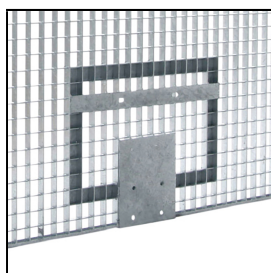

Produktinformationsblatt

Basketballbrett SILENCIUM

Basketball Zielbrett aus vollverschweisstem Gitterrost aus Stahl ist eine besonders langlebige und empfehlenswerte Ausführung für den Einsatz auf öffentlichen Spielplätzen in Wohngebieten. Es ist Vandalismus-sicher und darüber hinaus durch geräuscharme Spieleigenschaften gekennzeichnet. Das Spielbrett verfügt zudem wie herkömmliche Basketball Boards über ein Zielviereck. Als optimale Ergänzungen zu dem äusserst stabilen und robusten Basketball Zielbrett aus einem Stahlgitterrost empfehlen wir den Basketballkorb in der Ausführung HEAVY METAL mit einem Kettennetz.

Artikelnummer: B6182

Zubehör zum Artikel

01999 - Schraubenrahmen -

02000 - Basketballständer - Ausladung 165 cm, (ohne Schraubenrahmen)

B8127 - Kettennetz „Heavy Metal“ - 8-Punkt-Aufhängung. Verzinkte Ausführung

B1474 - Molten® D3500 Outdoor Basketball - Gr. 6, Ø 23 cm, 550 gr.

59448 - Basketballkorb „Heavy Metal“ 12-Punkt -