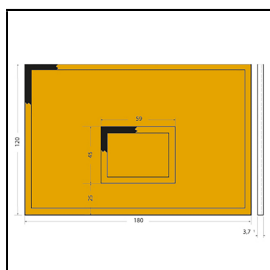

Produktinformationsblatt

Basketballbrett

aus GFK, (glasfaserverstärktes Polyester) mit Vollholzkern,
ungebohrt, wetterfest, weiss.

Artikelnummer: 59414