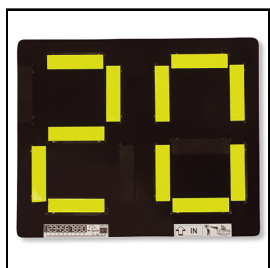

Produktinformationsblatt

Manuelle Anzeigetafel "HANDY"

Die manuell bedienbare Tafel "Handy" kann vielseitig zum Anzeigen von Nachspielzeit, Spielstand, Auszeiten oder Ein- und Auswechslungen eingesetzt werden. Bedient wird sie durch schnelles, einfaches Umklappen der Farbplättchen, die mit Scharnieren auf der Tafel befestigt sind. Die Tafel kann auf beiden Seiten die Ziffern 0-99 anzeigen, z.B. in neon-rot die Auswechslung und in neon-gelb die Einwechslung. Durch diese manuelle, praktische Alternative zur elektronischen Anzeigetafel haben auch kleinere Vereine die Möglichkeit Spielstände oder Spielerwechsel anzuzeigen.

Zweiseitig

Gewicht ca. 1 kg

Masse (B x H): 40,5 x 33 cm

Ziffernhöhe 26 cm

Artikelnummer: F1570

Zubehör zum Artikel