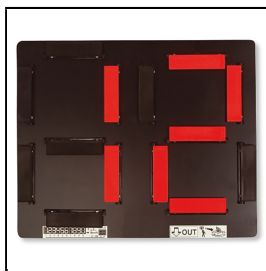

Produktinformationsblatt

Manuelle Anzeigetafel "HANDY"

Die manuell bedienbare Tafel "Handy" kann vielseitig zum Anzeigen von Nachspielzeit, Spielstand, Auszeiten oder Ein- und Auswechslungen eingesetzt werden. Bedient wird sie durch schnelles, einfaches Umklappen der Farbplättchen, die mit Scharnieren auf der Tafel befestigt sind. Die Tafel kann auf beiden Seiten die Ziffern 0-99 anzeigen, z.B. in neon-rot die Auswechslung und in neon-gelb die Einwechslung. Durch diese manuelle, praktische Alternative zur elektronischen Anzeigetafel haben auch kleinere Vereine die Möglichkeit Spielstände oder Spielerwechsel anzuzeigen.

Zweiseitig

Gewicht ca. 1 kg

Masse (B x H): 40,5 x 33 cm

Ziffernhöhe 26 cm

Artikelnummer: F1570

Zubehör zum Artikel