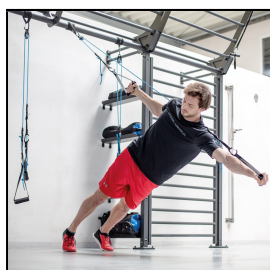

Produktinformationsblatt

aerobis® aeroSling® ELITE Plus

Der Aerobis® aeroSling® ELITE Plus ist für ambitionierte Schlingentrainer-Anwender. Die kugelgelagerte Umlenkrolle sorgt für grösstmögliche Instabilität. Griffknoten ermöglichen eine einfache Längenverstellung, Handgefertigte Griffe mit Aluminiumkern und mit Soft-Grip Kunststoff bezogen gewährleisten optimalen Grip.

Die Karabiner führen zu einem schnellen Tausch der Griffe. Die Griffe haben integrierte, verstellbare Fusschlaufen, was ein bequemes Einhängen mit den Füßen oder auch der Schulter ermöglicht. Türanker und Ankerschlingen zur Befestigung sind ebenfalls enthalten.

Gewicht: ca. 1 kg

Max. Belastbarkeit: 200 kg

Bruchlast: 700 kg

Inkl. Türanker, Ankerschlingen und Fusschlaufen

Inkl. Online DVD mit Einführungsvideo, Trainingsplänen und Echtzeit-Workouts

Artikelnummer: G5634

Zubehör zum Artikel

G5623 - aerobis® aeroSling Schlaufe, - Gr. XL

G56441 - aerobis® Rowstick -