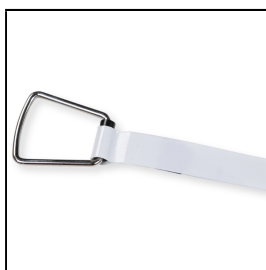

Wiba Sport AG
Spahau 1 • 6014 Luzern
Telefon 041 250 80 80
info@wiba-sport.ch
www.wiba-sport.ch

Produktinformationsblatt

Glasfaser-Bandmass

Das Glasfaserbandmass hat eine robuste Kapsel und eignet sich für den Einsatz in Sport und Freizeit. In verschiedenen Längen erhältlich. Das Massband zeichnet sich durch eine exakte Bandführung aus.

Breite Massband: 13 mm

Beidseitig bedruckt

Mit Haken am Bandanfang

Hohe Genauigkeit durch EG-Bauartzulassung

Artikelnummer: L3150

Zubehör zum Artikel